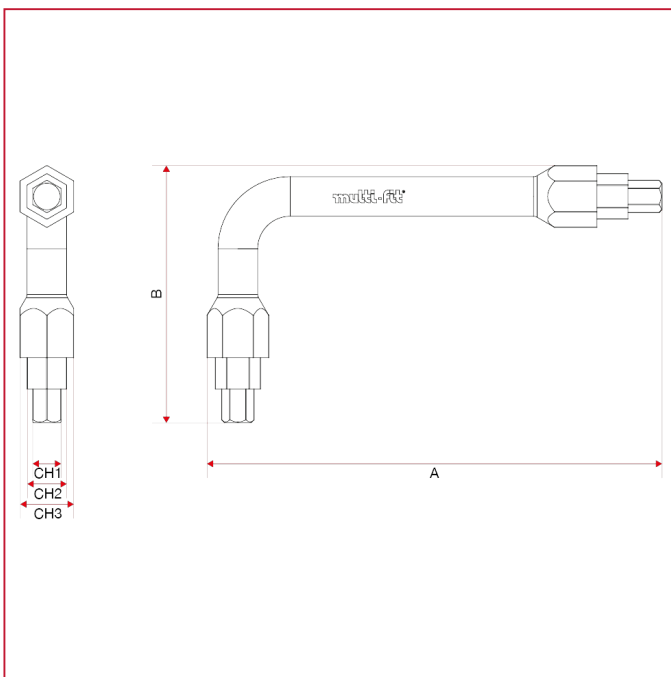

TUBO MULTISTRATO

570 Chiave di aggancio/sgancio

CODICE

570014026

IMBALLO

1/60

INGOMBRI

A	168
B	92
CH	CH1:10; CH2:14; CH3:19

TUBO MULTISTRATO

MATERIALI

POS.	DESCRIZIONE	N.	MATERIALE
1	Chiave	1	C40